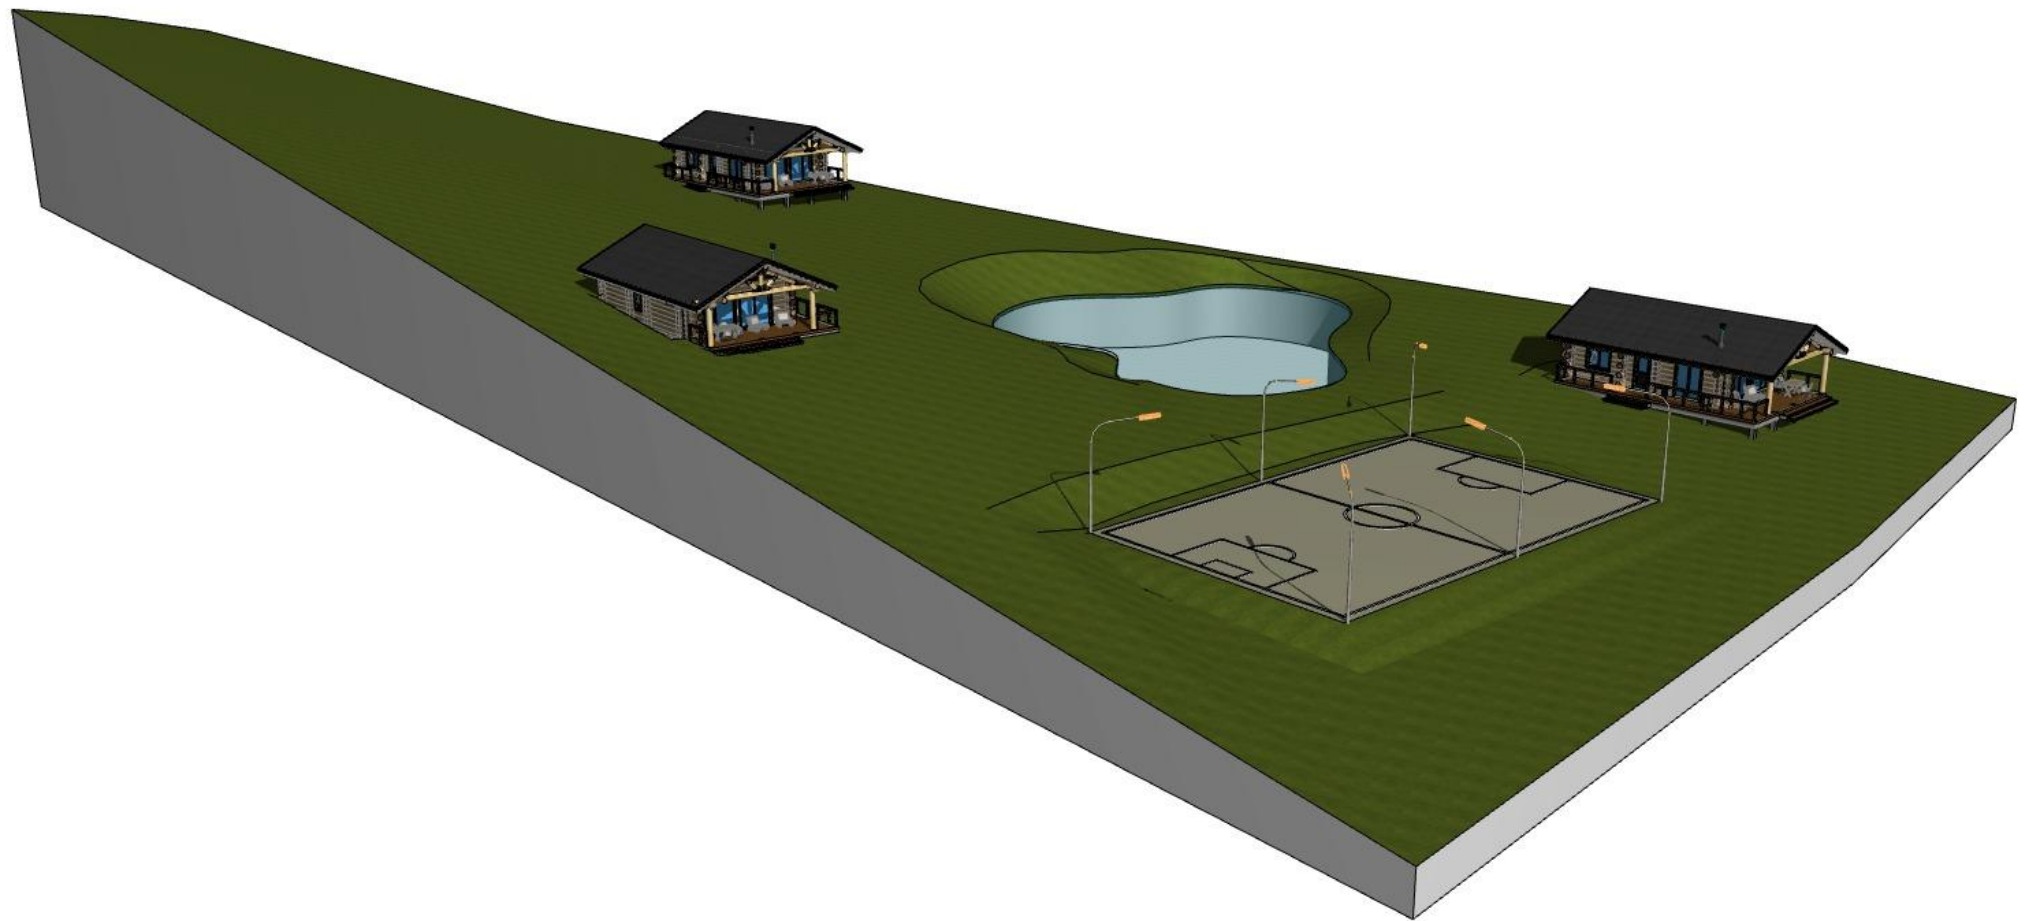

+385916077700
EKO-DOM

https://www.facebook.com/people/Eko-Dom/100088219303149/		email: Ekodom.hr777@gmail.com		Data	Drawing Numbe	Skale
OBJECT	Log House	Architect				
TITLE	2	Klient			#НумерМакетаПоднаб