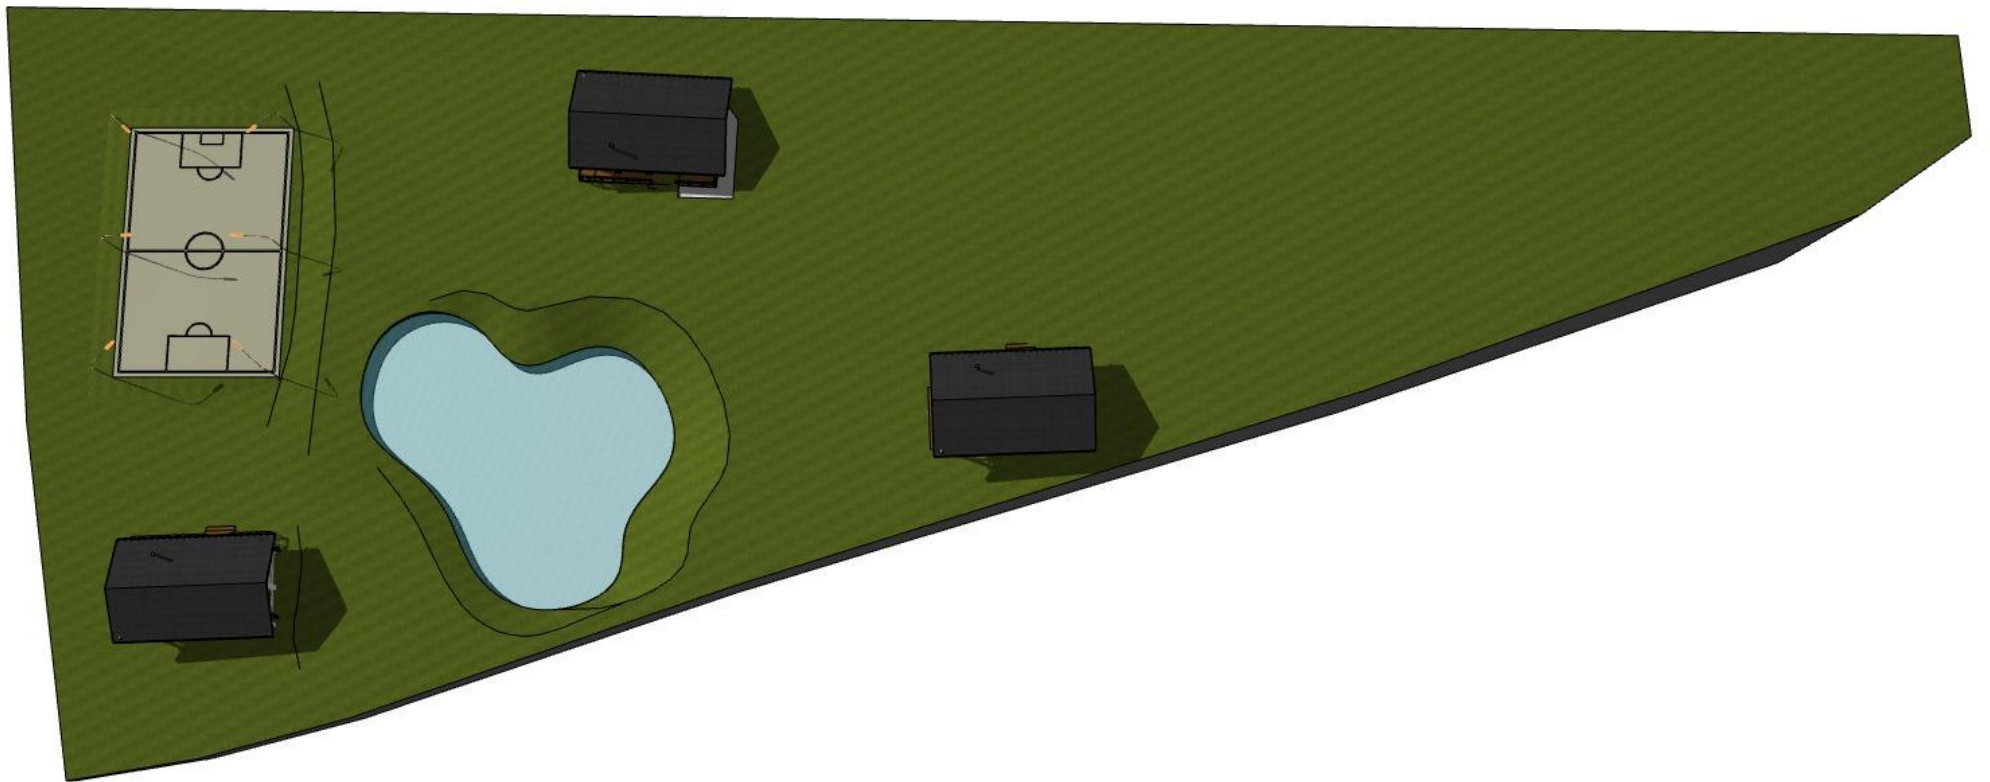

Architect

TITLE

1

Klient

#НомерМакетаПоднаб

+385916077700
 EKO-DOM

| | | | | | | |
|---|-----------|---|--|------|--------------------|-------|
| https://www.facebook.com/people/Eko-Dom/100088219303149/ | | email: Ekodom.hr777@gmail.com | | Data | Drawing Numbe | Skale |
| OBJECT | Log House | Architect | | | | |
| TITLE | 2 | Klient | | | #НумерМакетаПоднаб | |