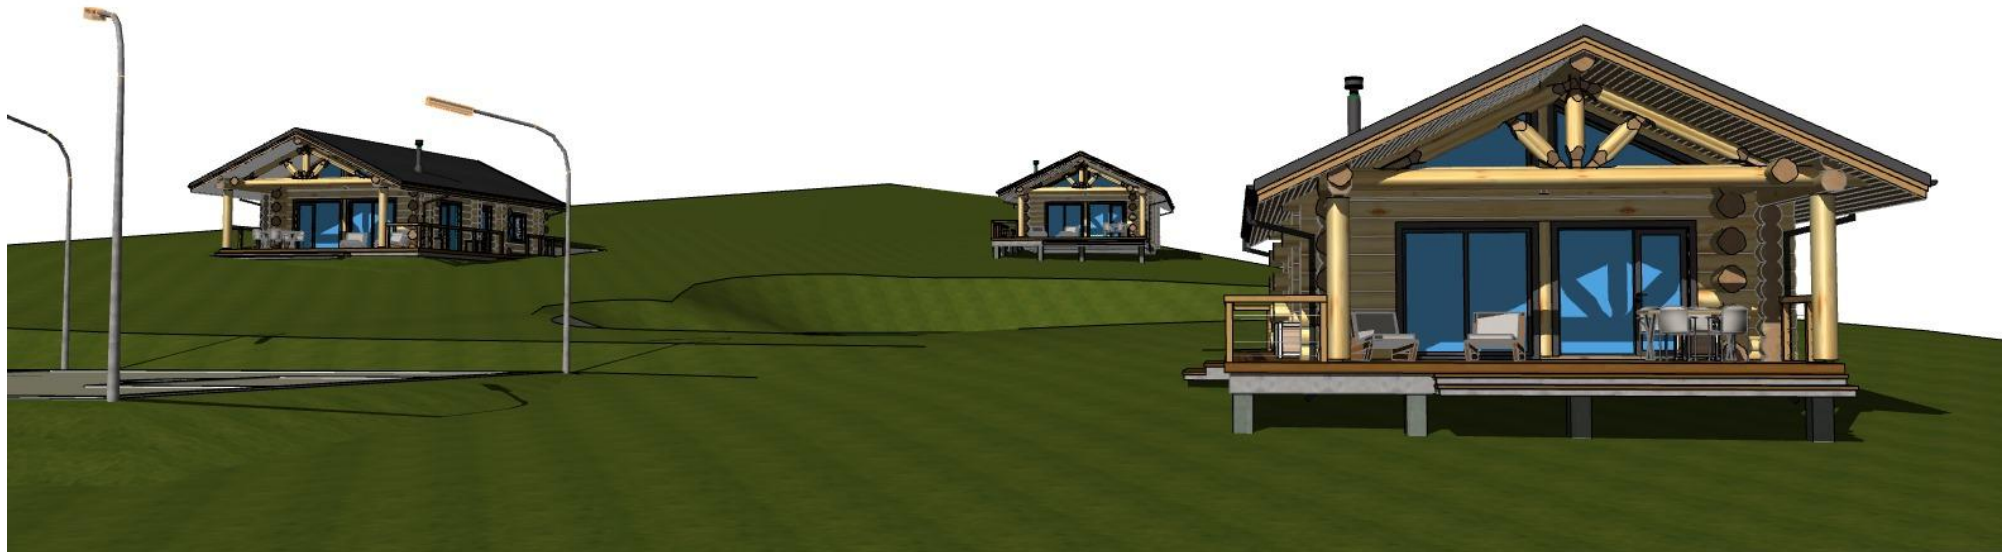

Architect

TITLE

1

Klient

#НомерМакетаПоднаб

+385916077700
 EKO-DOM

| | | | | | | |
|---|-----------|---|--|------|--------------------|-------|
| https://www.facebook.com/people/Eko-Dom/100088219303149/ | | email: Ekodom.hr777@gmail.com | | Data | Drawing Numbe | Skale |
| OBJECT | Log House | Architect | | | | |
| TITLE | 2 | Klient | | | #НумерМакетаПоднаб | |