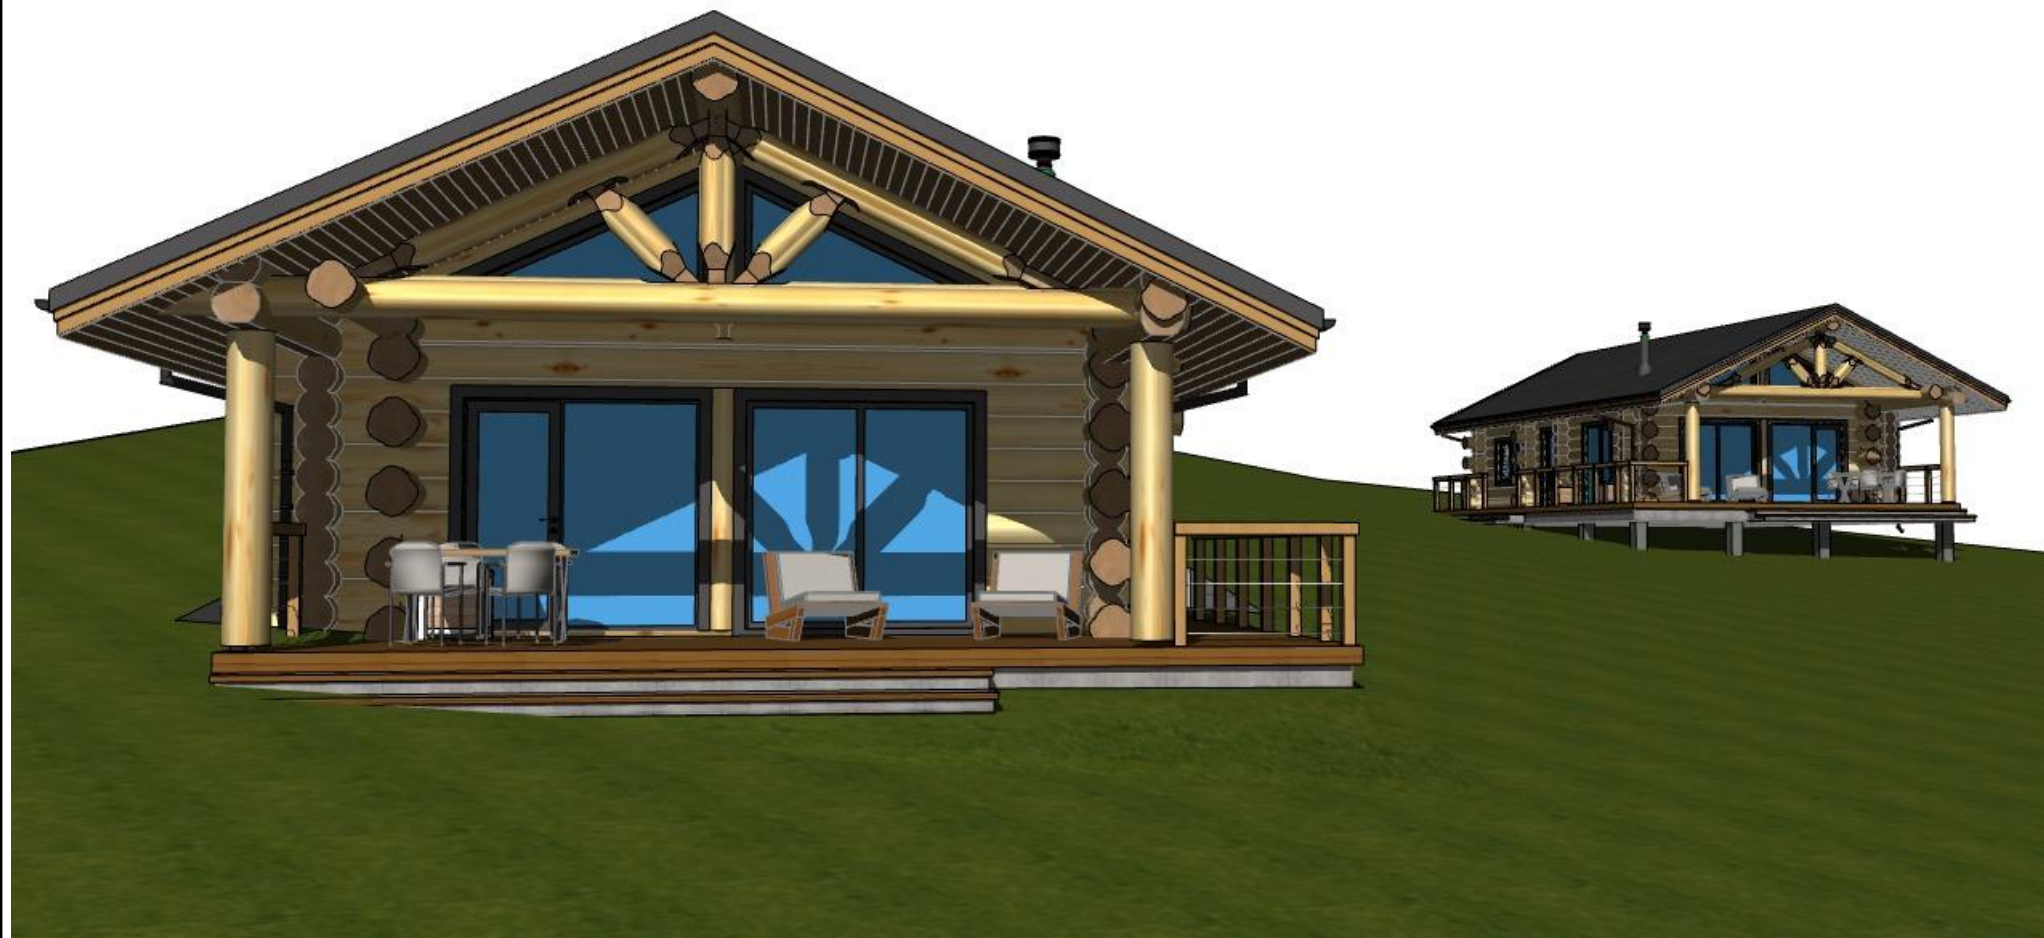

+385916077700

EKO-DOM

https://www.facebook.com/people/Eko-Dom/100088219303149/	
OBJECT	Log House
TITLE	4

email: Ekodom.hr777@gmail.com	
Architect	
Klient	

Data	Drawing Numbe	Skale
	#НумерМакетаПоднаб